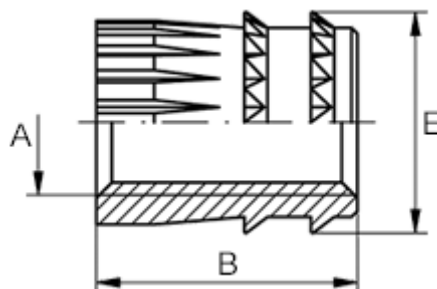

Varenummer: 12831000060800  
Beskrivelse: KLEE-coil 831 000 060.800  
M6 Messing

## Mål

---

|                              |             |
|------------------------------|-------------|
| Anbefalet hul diameter       | = 7,9 til 8 |
| Antal forankringsribber      | = 2         |
| Indvendigt gevind A          | = M6        |
| Længde B                     | = 9.0       |
| Største udvendige diameter E | = 8.6       |